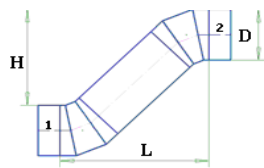

Утка вентиляционная круглая из листовой оцинкованной стали

(Round ventilation offset duct out sheet galvanized steel)

На собственном производстве в г. Астане мы изготавливаем все виды и размеры воздуховодов и фасонных изделий из оцинкованной и нержавеющей стали

Использование стандартных фасонных изделий по стандартным размерам упрощает и удешевляет

изготовление этих изделий. Изделия с диаметром до 560 мм. включительно делаются из оцинкованной

стали толщиной 0,5 мм., от 560 мм. до 900 мм. - 0,7 мм., свыше 900 мм. - 1,0 мм.

ПРАЙС-ЛИСТ (Price list) от 08.02.2024 года

Д	Н 100/Длина		Н 150/Длина		Н 200/Длина		Н 250/Длина		Н 300/Длина		Н 350/Длина	
100	3780	241	4200	316	4830	391	5250	466	5880	541	6300	616
125	4200	249	4830	324	5460	399	6090	474	6720	549	7350	624
140	4410	254	5250	329	5880	404	6510	479	7350	554	7980	629
160	5040	260	5880	335	6720	410	7350	485	8190	560	9030	635
180	5460	266	6300	341	7140	416	8190	491	9030	566	9870	641
200	5880	272	6720	348	7770	422	8820	498	9870	572	10920	648
225	6300	280	7560	355	8610	430	9660	505	10920	580	11970	655
250	6930	288	8190	363	9450	438	10710	513	11970	588	13230	663
280	7560	298	9030	372	10500	448	11760	522	13230	598	14700	672
315	8820	308	10290	383	11970	458	13650	533	15120	608	16800	683
355	9870	321	11550	396	13440	471	15330	546	17010	621	18900	696
400	12390	335	14490	410	16590	485	18480	560	20580	635	22680	710
450	14070	351	16380	426	18690	501	21000	576	23100	651	25410	726
500	15960	366	18270	441	20790	516	23310	591	25830	666	28350	741
560	23100	385	26670	460	30030	535	33600	610	36960	685	40530	760
630	26670	407	30450	482	34230	557	38220	632	42210	707	45990	782
710	30870	432	35070	507	39480	582	43890	657	48300	732	52710	807
800	35910	460	40740	535	45570	610	50400	685	55440	760	60270	835
900	43260	491	48510	566	53970	641	59430	716	65100	791	70560	866
1000	68040	532	76020	608	84000	682	92400	758	100380	832	108780	908
1250	93240	611	102900	686	112980	761	123060	836	133140	911	143430	986