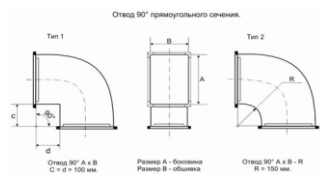

Отвод прямоугольный 90° из листовой оцинкованной стали (Rectangular ventilation elbow 90° out sheet galvanized steel)

На собственном производстве в г. Астане мы изготавливаем все виды и размеры воздуховодов и фасонных изделий из оцинкованной и нержавеющей стали

Использование стандартных фасонных изделий по стандартным размерам упрощает и удешевляет изготовление этих изделий

Размер боковой (поворотной) стороны отвода для прямоугольного отвода А (щека) записывается первым. Размер затылочной (гнущейся) стороны В записывается вторым. При заказе просьба указывать размер А (щека) подчеркнутым. К примеру: отвод 90 гр. 200x100. Изделия с размером любой из сторон до 600 мм. включительно делаются из оцинкованной стали толщиной 0,5 мм., от 600 мм. до 1000 мм. - 0,7 мм., свыше 1000 мм. - 1,0 мм.

ПРАЙС-ЛИСТ (Price list) от 08.02.2024 года

A/B	100	150	200	250	300	350	400	450	500	550	600	650
<u>100</u>	5500	6160	6600	7260	7920	9020	9460	10120	10780	11220	14080	14740
<u>150</u>	6380	7040	7700	8360	8800	10120	10560	11220	11880	12540	15620	16280
<u>200</u>	7260	7920	8580	9240	10120	11220	11880	12540	13200	13860	17380	18040
<u>250</u>	8360	9020	9680	10560	11220	12540	13200	13860	14740	15400	19140	20020
<u>300</u>	9460	10120	11000	11880	12540	13860	14740	15400	16280	16940	21120	22000
<u>350</u>	11220	12100	12760	13640	14520	15400	16060	16940	17820	18700	23100	24200
<u>400</u>	12540	13420	14300	15180	16060	16940	17820	18700	19580	20460	25520	26400
<u>450</u>	13860	14740	15840	16720	17600	18480	19580	20460	21340	22220	27720	28820
<u>500</u>	15400	16500	17380	18480	19360	20240	21340	22220	23320	24200	30140	31460
<u>550</u>	17160	18040	19140	20240	21120	22220	23320	24200	25300	26400	32780	34100
<u>600</u>	22440	23760	25080	26400	27720	29040	30360	31680	32780	34100	35420	36740
<u>650</u>	24640	26180	27500	28820	30140	31460	32780	34320	35640	36960	38280	39600
<u>700</u>	27060	28600	29920	31240	32780	34100	35640	36960	38500	39820	41140	42680
<u>750</u>	29480	31020	32560	33880	35420	36960	38500	39820	41360	42900	44220	45760
<u>800</u>	32120	33660	35200	36740	38280	39820	41360	42900	44440	45980	47520	49060
<u>850</u>	34760	36300	38060	39600	41140	42900	44440	45980	47520	49280	50820	52360
<u>900</u>	37620	39380	40920	42680	44220	45980	47520	49280	50820	52580	54120	55880
<u>950</u>	40480	42240	44000	45760	47520	49280	50820	52580	54340	56100	57860	59400
<u>1000</u>	43560	45320	47080	49060	50820	52580	54340	56100	57860	59620	61380	63140