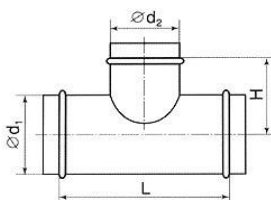

Тройник круглый разносторонний из листовой оцинкованной стали

(Round ventilation tee out sheet galvanized steel)

На собственном производстве в г. Астане мы изготавливаем все виды и размеры воздухопроводов и фасонных изделий из оцинкованной и нержавеющей стали

Использование стандартных фасонных изделий по стандартным размерам упрощает и удешевляет изготовление этих изделий. Изделия с диаметром до 560 мм. включительно делаются из оцинкованной стали толщиной 0,5 мм., от 560 мм. до 900 мм. - 0,7 мм., свыше 900 мм. - 1,0 мм.

ПРАЙС-ЛИСТ (Price list) от 08.02.2024 года

d1	d2 100/Длина		d2 125/Длина		d2 140/Длина		d2 160/Длина		d2 180/Длина		d2 200/Длина	
100	3150	220										
125	3150	220	3150	220								
140	3360	220	3570	245	3780	260						
160	3570	220	3780	245	3990	260	4410	280				
180	3990	240	4200	265	4410	280	4620	300	5040	320		
200	4200	240	4410	265	4620	280	4830	300	5250	320	5670	340
225	4410	240	4620	265	4830	280	5250	300	5460	320	5880	340
250	4830	260	5250	285	5460	300	5670	320	6090	340	6300	360
280	5250	260	5460	285	5880	300	6090	320	6510	340	6720	360
315	5460	260	5880	285	6300	300	6510	320	6930	340	7350	360
355	5880	260	6510	285	6720	300	7140	320	7560	340	7770	360
400	7560	320	8190	345	8400	360	8820	380	9240	400	9660	420
450	8190	320	8820	345	9240	360	9660	380	10080	400	10500	420
500	8820	320	9450	345	9870	360	10290	380	10920	400	11550	420
560	12600	340	13440	365	14070	380	14700	400	15330	420	16170	440
630	13860	340	14700	365	15330	380	16170	400	17010	420	17640	440
710	15120	340	16170	365	16800	380	17640	400	18690	420	19530	440
800	17640	360	18690	385	19530	400	20370	420	21420	440	22470	460
900	19320	360	20790	385	21420	400	22680	420	23730	440	24780	460
1000	28770	360	30660	385	31920	400	33390	420	34860	440	36540	460
1250	34860	360	37170	385	38640	400	40530	420	42420	440	44310	460