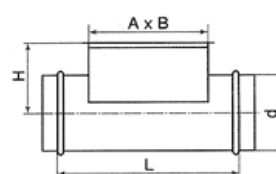

Тройник круглый с прямоугольной врезкой из листовой оцинкованной стали

(Round ventilation tee along with square saddle tap out sheet galvanized steel)

На собственном производстве в г. Астане мы изготавливаем все виды и размеры воздуховодов и фасонных изделий из оцинкованной и нержавеющей стали

Использование стандартных фасонных изделий по стандартным размерам упрощает и удешевляет изготовление этих изделий. Изделия с диаметром до 560 мм. включительно делаются из оцинкованной стали толщиной 0,5 мм., от 560 мм. до 900 мм. - 0,7 мм., свыше 900 мм. - 1,0 мм.

ПРАЙС-ЛИСТ (Price list) от 08.02.2024 года

D	100	100	150	100	150	200	100	150	200	250	100	150
	x	x	x	x	x	x	x	x	x	x	x	x
	100	150	150	200	200	200	250	250	250	250	300	300
100	5250	5670					6720				7350	
125	5460	5880					6930				7560	
140	5670	6090					7140				7770	
160	5880	6300	6720		7350		7560	7980			8190	8610
180	6090	6720	6930		7560		7980	8190			8400	9030
200	6300	6930	7140	7560	7770	8400	8190	8610	9240		8820	9240
225	6510	7140	7350	7770	8190	8610	8610	8820	9450		9240	9660
250	6720	7350	7770	8190	8610	8820	9030	9240	9660	10500	9660	10080
280	6930	7770	8190	8610	8820	9240	9450	9660	10080	10710	10290	10500
315	7560	8400	8820	9450	9660	10080	10290	10500	10920	11340	11130	11550
355	7980	9030	9240	9870	10290	10500	10920	11130	11550	11970	11970	12180
400	9450	10500	10710	11550	11970	12180	12600	13020	13230	13650	13650	14070
450	10080	11340	11550	12390	12810	13020	13650	13860	14280	14490	14700	15120
500	10710	11970	12390	13230	13650	13860	14700	14910	15120	15540	15960	16170
560	14700	16380	16800	18270	18480	18900	19950	20160	20580	20790	21630	21840
630	15960	17850	18060	19740	19950	20370	21630	21840	22260	22680	23520	23730
710	17430	19530	19740	21420	21840	22050	23520	23940	24150	24570	25620	26040
800	18900	21210	21420	23520	23730	24150	25830	26040	26460	26670	28140	28350
900	21630	24150	24360	26670	26880	27300	29190	29610	29820	30240	31710	32130
1000	31500	35280	35490	38850	39270	39690	42630	43050	43470	43890	46410	46830