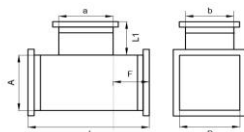

Тройник прямоугольный равносторонний из листовой оцинкованной стали (Rectangular equilateral ventilation tee out sheet galvanized steel)

На собственном производстве в г. Астане мы изготавливаем все виды и размеры воздуховодов и фасонных изделий из оцинкованной и нержавеющей стали

Использование стандартных фасонных изделий по стандартным размерам упрощает и удешевляет изготовление этих изделий. Изделия с размером любой из сторон до 600 мм. включительно делаются из оцинкованной стали толщиной 0,5 мм., от 600 мм. до 1000 мм. - 0,7 мм., свыше 1000 мм. - 1,0 мм.

ПРАЙС-ЛИСТ (Price list) от 08.02.2024 года

Наименование	Размер А x B			Размер а x b			Длина	Цена, тенге
Тройник прямоугольный равносторонний	<u>100</u>	x	100	<u>100</u>	x	100	350	7350
Тройник прямоугольный равносторонний	<u>150</u>	x	100	<u>150</u>	x	100	400	9240
Тройник прямоугольный равносторонний	<u>150</u>	x	150	<u>150</u>	x	150	400	9240
Тройник прямоугольный равносторонний	<u>200</u>	x	100	<u>200</u>	x	100	450	10500
Тройник прямоугольный равносторонний	<u>200</u>	x	150	<u>200</u>	x	150	450	11550
Тройник прямоугольный равносторонний	<u>200</u>	x	200	<u>200</u>	x	200	450	11130
Тройник прямоугольный равносторонний	<u>250</u>	x	100	<u>250</u>	x	100	500	11970
Тройник прямоугольный равносторонний	<u>250</u>	x	150	<u>250</u>	x	150	500	13230
Тройник прямоугольный равносторонний	<u>250</u>	x	200	<u>250</u>	x	200	500	14280
Тройник прямоугольный равносторонний	<u>250</u>	x	250	<u>250</u>	x	250	500	13230
Тройник прямоугольный равносторонний	<u>300</u>	x	100	<u>300</u>	x	100	550	13650
Тройник прямоугольный равносторонний	<u>300</u>	x	150	<u>300</u>	x	150	550	14910
Тройник прямоугольный равносторонний	<u>300</u>	x	200	<u>300</u>	x	200	550	15960
Тройник прямоугольный равносторонний	<u>300</u>	x	250	<u>300</u>	x	250	550	17010
Тройник прямоугольный равносторонний	<u>300</u>	x	300	<u>300</u>	x	300	550	15750
Тройник прямоугольный равносторонний	<u>350</u>	x	100	<u>350</u>	x	100	600	15960
Тройник прямоугольный равносторонний	<u>350</u>	x	150	<u>350</u>	x	150	600	17220
Тройник прямоугольный равносторонний	<u>350</u>	x	200	<u>350</u>	x	200	600	18480
Тройник прямоугольный равносторонний	<u>350</u>	x	250	<u>350</u>	x	250	600	19530
Тройник прямоугольный равносторонний	<u>350</u>	x	300	<u>350</u>	x	300	600	20580
Тройник прямоугольный равносторонний	<u>350</u>	x	350	<u>350</u>	x	350	600	18900
Тройник прямоугольный равносторонний	<u>400</u>	x	100	<u>400</u>	x	100	650	17850