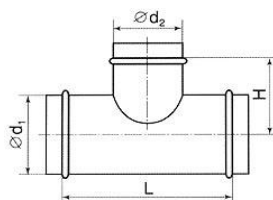

Тройник круглый равносторонний из листовой оцинкованной стали

(Round equilateral ventilation tee out sheet galvanized steel)

На собственном производстве в г. Астане мы изготавливаем все виды и размеры воздухопроводов и фасонных изделий из оцинкованной и нержавеющей стали

Использование стандартных фасонных изделий по стандартным размерам упрощает и удешевляет изготовление этих изделий. Изделия с диаметром до 560 мм. включительно делаются из оцинкованной стали толщиной 0,5 мм., от 560 мм. до 900 мм. - 0,7 мм., свыше 900 мм. - 1,0 мм.

ПРАЙС-ЛИСТ (Price list) от 08.02.2024 года

Наименование	Размер d1	Размер d2	Длина	Цена, тенге
Тройник круглый равносторонний	100	100	220	3150
Тройник круглый равносторонний	125	125	245	3570
Тройник круглый равносторонний	140	140	260	3780
Тройник круглый равносторонний	160	160	280	4410
Тройник круглый равносторонний	180	180	320	5040
Тройник круглый равносторонний	200	200	340	5670
Тройник круглый равносторонний	225	225	365	6300
Тройник круглый равносторонний	250	250	410	7560
Тройник круглый равносторонний	280	280	440	8610
Тройник круглый равносторонний	315	315	475	10080
Тройник круглый равносторонний	355	355	515	11760
Тройник круглый равносторонний	400	400	620	15540
Тройник круглый равносторонний	450	450	670	18270
Тройник круглый равносторонний	500	500	720	21420
Тройник круглый равносторонний	560	560	800	32340
Тройник круглый равносторонний	630	630	870	39060
Тройник круглый равносторонний	710	710	950	47250
Тройник круглый равносторонний	800	800	1,060	58800
Тройник круглый равносторонний	900	900	1,160	71400
Тройник круглый равносторонний	1000	1000	1,260	115080
Тройник круглый равносторонний	1250	1250	1,510	169680