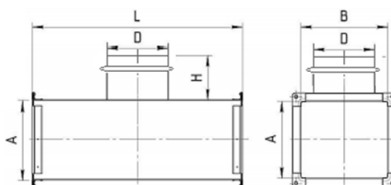

Тройник круглый с прямоугольной врезкой из листовой оцинкованной стали

(Round ventilation tee along with square saddle tap out sheet galvanized steel)

На собственном производстве в г. Астане мы изготавливаем все виды и размеры воздуховодов и фасонных изделий из оцинкованной и нержавеющей стали

Использование стандартных фасонных изделий по стандартным размерам упрощает и удешевляет изготовление этих изделий. Изделия с диаметром до 560 мм. включительно делаются из оцинкованной стали толщиной 0,5 мм., от 560 мм. до 900 мм. - 0,7 мм., свыше 900 мм. - 1,0 мм.

ПРАЙС-ЛИСТ (Price list) от 08.02.2024 года

D	100	100	150	100	150	200	100	150	200	250	100	150
	x	x	x	x	x	x	x	x	x	x	x	x
	100	150	150	200	200	200	250	250	250	250	300	300
100	5250	5670					6720				7350	
125	5460	5880					6930				7560	
140	5670	6090					7140				7770	
160	5880	6300	6720		7350		7560	7980			8190	8610
180	6090	6720	6930		7560		7980	8190			8400	9030
200	6300	6930	7140	7560	7770	8400	8190	8610	9240		8820	9240
225	6510	7140	7350	7770	8190	8610	8610	8820	9450		9240	9660
250	6720	7350	7770	8190	8610	8820	9030	9240	9660	10500	9660	10080
280	6930	7770	8190	8610	8820	9240	9450	9660	10080	10710	10290	10500
315	7560	8400	8820	9450	9660	10080	10290	10500	10920	11340	11130	11550
355	7980	9030	9240	9870	10290	10500	10920	11130	11550	11970	11970	12180
400	9450	10500	10710	11550	11970	12180	12600	13020	13230	13650	13650	14070
450	10080	11340	11550	12390	12810	13020	13650	13860	14280	14490	14700	15120
500	10710	11970	12390	13230	13650	13860	14700	14910	15120	15540	15960	16170
560	14700	16380	16800	18270	18480	18900	19950	20160	20580	20790	21630	21840
630	15960	17850	18060	19740	19950	20370	21630	21840	22260	22680	23520	23730
710	17430	19530	19740	21420	21840	22050	23520	23940	24150	24570	25620	26040
800	18900	21210	21420	23520	23730	24150	25830	26040	26460	26670	28140	28350
900	21630	24150	24360	26670	26880	27300	29190	29610	29820	30240	31710	32130
1000	31500	35280	35490	38850	39270	39690	42630	43050	43470	43890	46410	46830