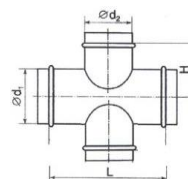

Крестовина круглая равносторонняя из листовой оцинкованной стали (Round equilateral ventilation crossing tee out sheet galvanized steel)

На собственном производстве в г. Астане мы изготавливаем все виды и размеры воздуховодов и фасонных изделий из оцинкованной и нержавеющей стали

Использование стандартных фасонных изделий по стандартным размерам упрощает и удешевляет изготовление этих изделий. Изделия с диаметром до 560 мм. включительно делаются из оцинкованной стали толщиной 0,5 мм., от 560 мм. до 900 мм. - 0,7 мм., свыше 900 мм. - 1,0 мм.

ПРАЙС-ЛИСТ (Price list) от 08.02.2024 года

Наименование	Размер D	Размер d	Длина	Цена, тенге
Крестовина круглая равносторонняя	100	100	220	4410
Крестовина круглая равносторонняя	125	125	245	4830
Крестовина круглая равносторонняя	140	140	280	5460
Крестовина круглая равносторонняя	160	160	300	6090
Крестовина круглая равносторонняя	180	180	320	6720
Крестовина круглая равносторонняя	200	200	340	7350
Крестовина круглая равносторонняя	225	225	365	8190
Крестовина круглая равносторонняя	250	250	390	9240
Крестовина круглая равносторонняя	280	280	440	10920
Крестовина круглая равносторонняя	315	315	475	12810
Крестовина круглая равносторонняя	355	355	575	15960
Крестовина круглая равносторонняя	400	400	620	19740
Крестовина круглая равносторонняя	450	450	670	23100
Крестовина круглая равносторонняя	500	500	740	33810
Крестовина круглая равносторонняя	560	560	800	40740
Крестовина круглая равносторонняя	630	630	870	48510
Крестовина круглая равносторонняя	710	710	950	58380
Крестовина круглая равносторонняя	800	800	1060	71400
Крестовина круглая равносторонняя	900	900	1160	117390
Крестовина круглая равносторонняя	1000	1000	1260	147210
Крестовина круглая равносторонняя	1250	1250	1510	204120