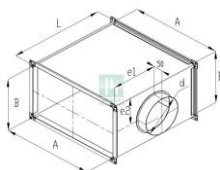

На собственном производстве в г. Астане мы изготавливаем все виды и размеры воздуховодов и фасонных изделий из оцинкованной и нержавеющей стали

Использование стандартных фасонных изделий по стандартным размерам упрощает и удешевляет изготовление этих изделий. Изделия с размером любой из сторон до 600 мм. включительно делаются из оцинкованной стали толщиной 0,5 мм., от 600 мм. до 1000 мм. - 0,7 мм., свыше 1000 мм. - 1,0 мм.

ПРАЙС-ЛИСТ (Price list) от 08.02.2024 года

ΔxВ		D 100/Длина		D 125/Длина		D 160/Длина		D 200/Длина		D 250/Длина		
100	x	100	6510	300								
150	x	100	6930	300								
150	x	150	7560	300	7,770	325						
200	x	100	7560	300								
200	x	150	7980	300	8,400	325						
200	x	200	8400	300	8,820	325	9,450	360	9,870	400		
250	x	100	7980	300								
250	x	150	8400	300	8,820	325						
250	x	200	9030	300	9,450	325	9,870	360	10500	400		
250	x	250	9450	300	9,870	325	10,500	360	11130	400	11,970	450
300	x	100	8400	300								
300	x	150	9030	300	9450	325						
300	x	200	9450	300	9870	325	10500	360	11130	400		
300	x	250	10080	300	10500	325	11130	360	11760	400	12,810	450
300	x	300	10500	300	11130	325	11760	360	12390	400	13,440	450
350	x	100	9450	300								
350	x	150	10080	300	10500	325						
350	x	200	10500	300	10920	325	11550	360	12390	400		
350	x	250	11130	300	11550	325	12180	360	13020	400	13860	450
350	x	300	11550	300	11970	325	12810	360	13650	400	14490	450
350	x	350	11970	300	12600	325	13230	360	14280	400	15330	450
400	x	100	10080	300